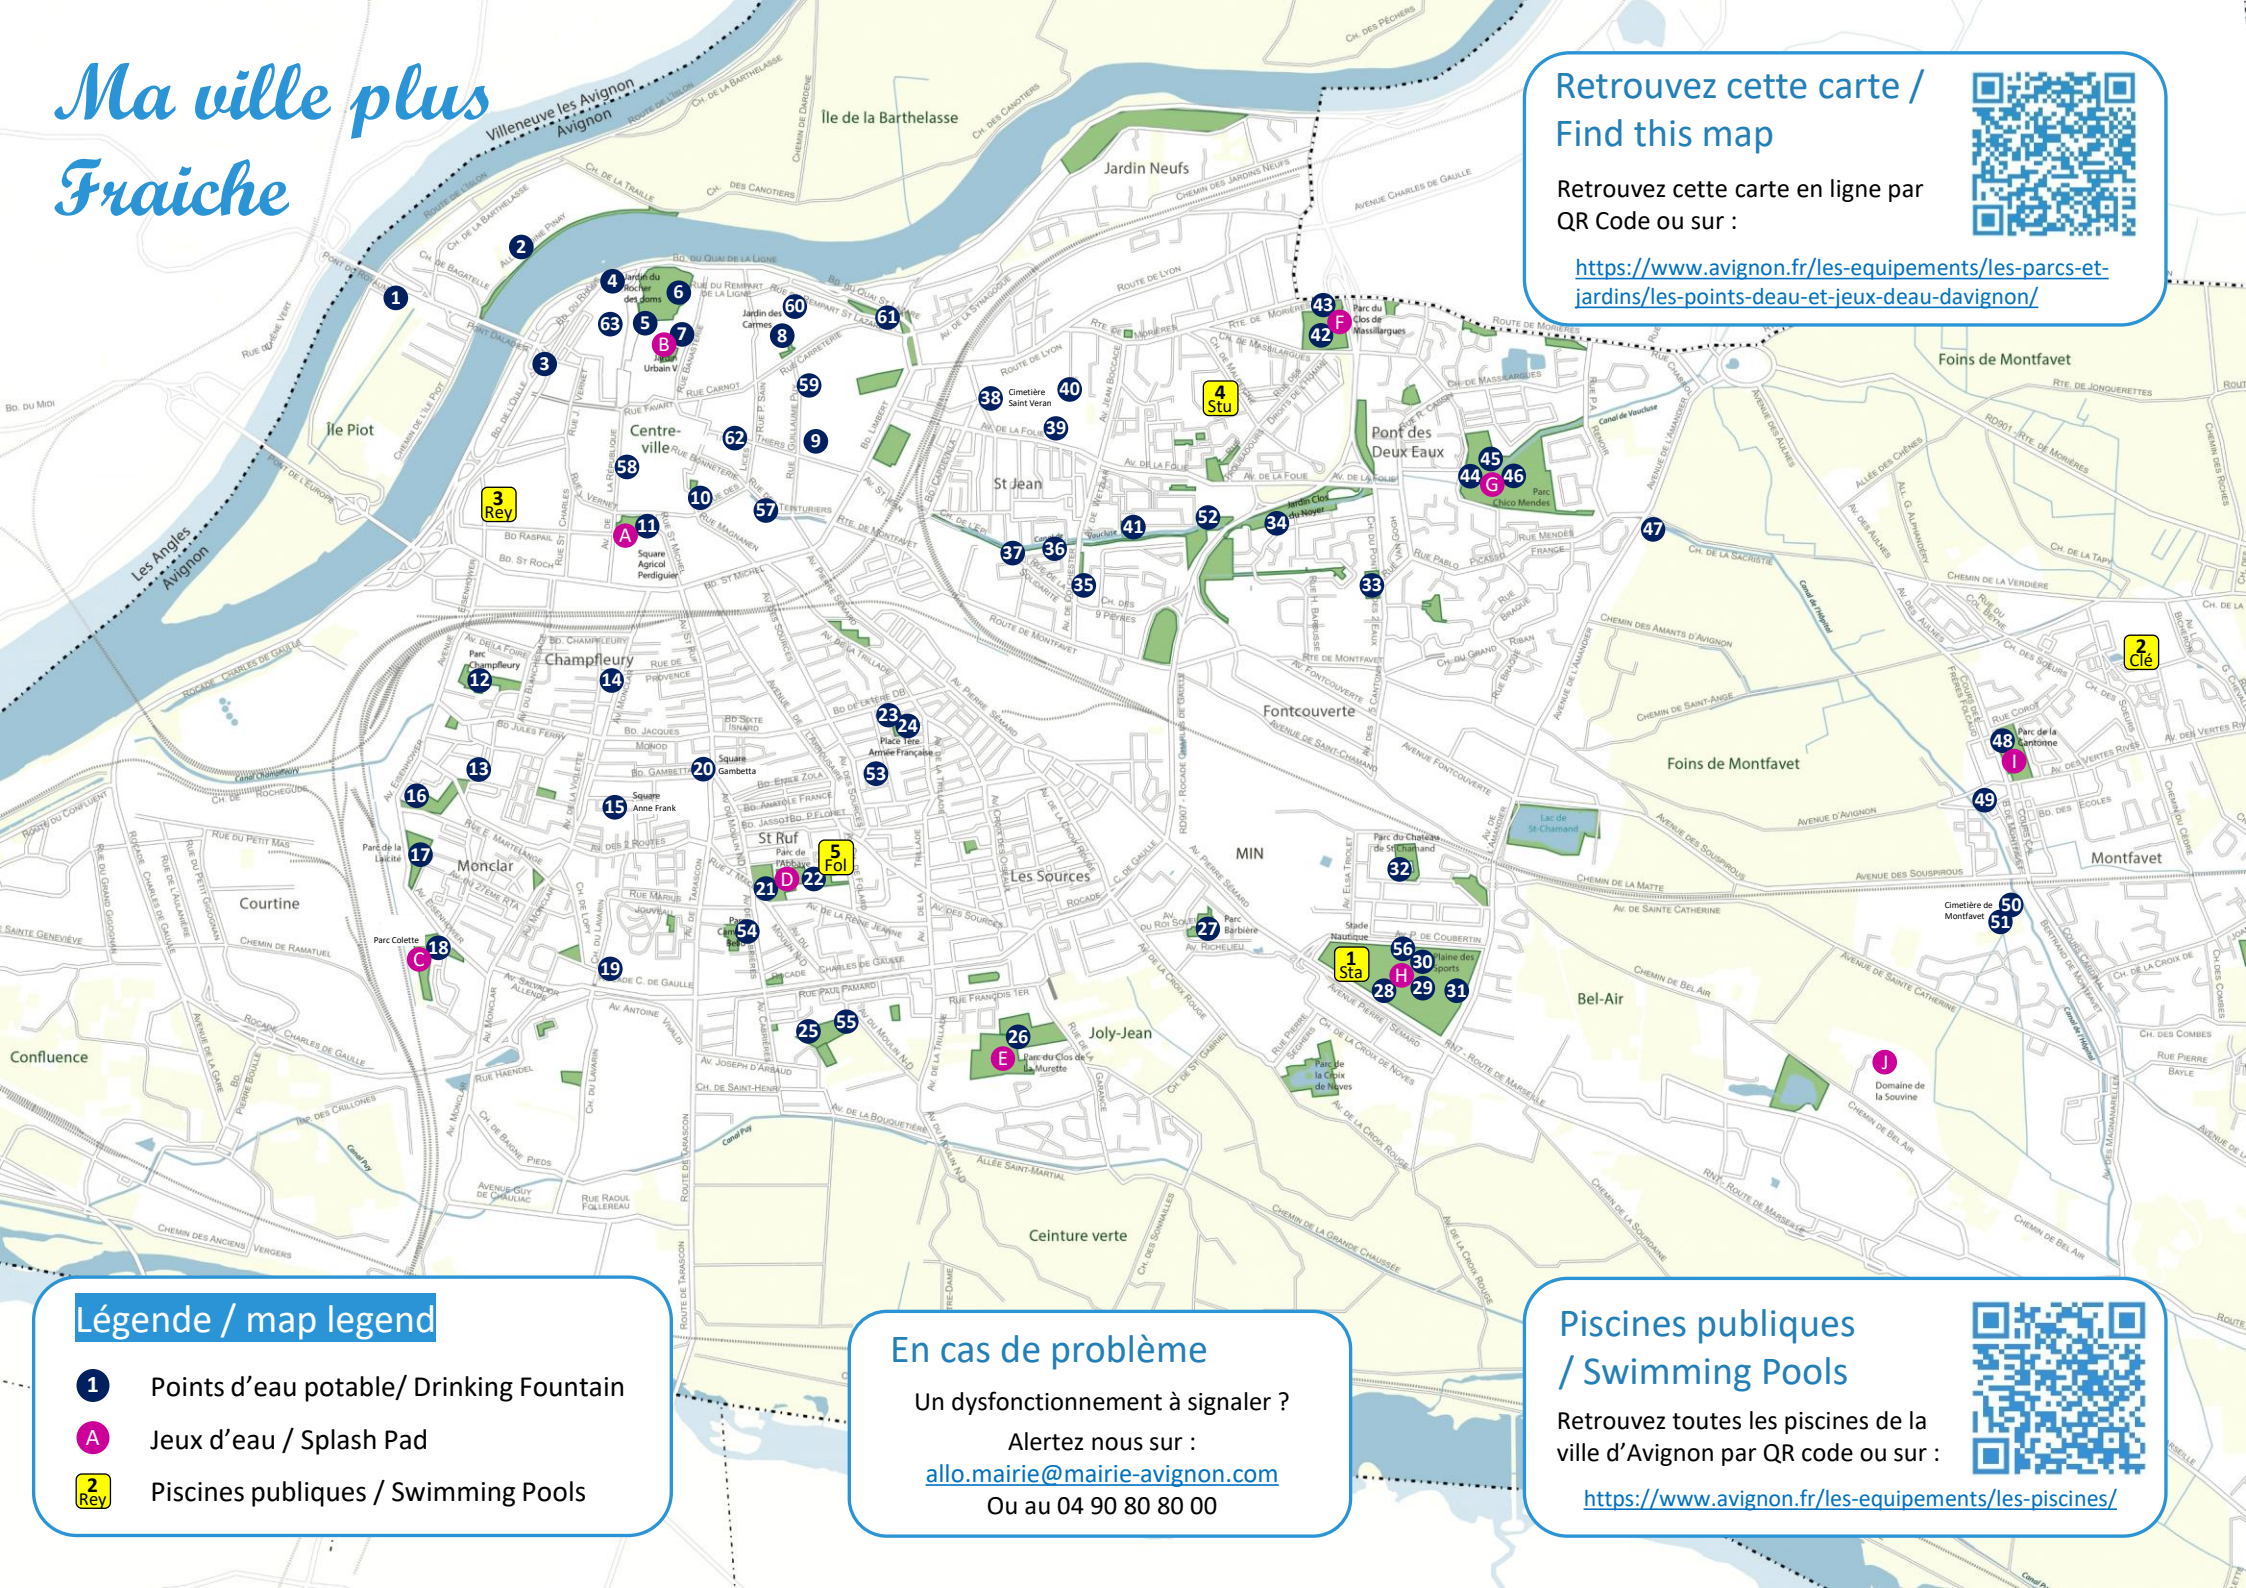

# Ma ville plus Fraîche

Retrouvez cette carte /  
Find this map

Retrouvez cette carte en ligne par  
QR Code ou sur :

<https://www.avignon.fr/les-equipements/les-parcs-et-jardins/les-points-deau-et-jeux-deau-davignon/>