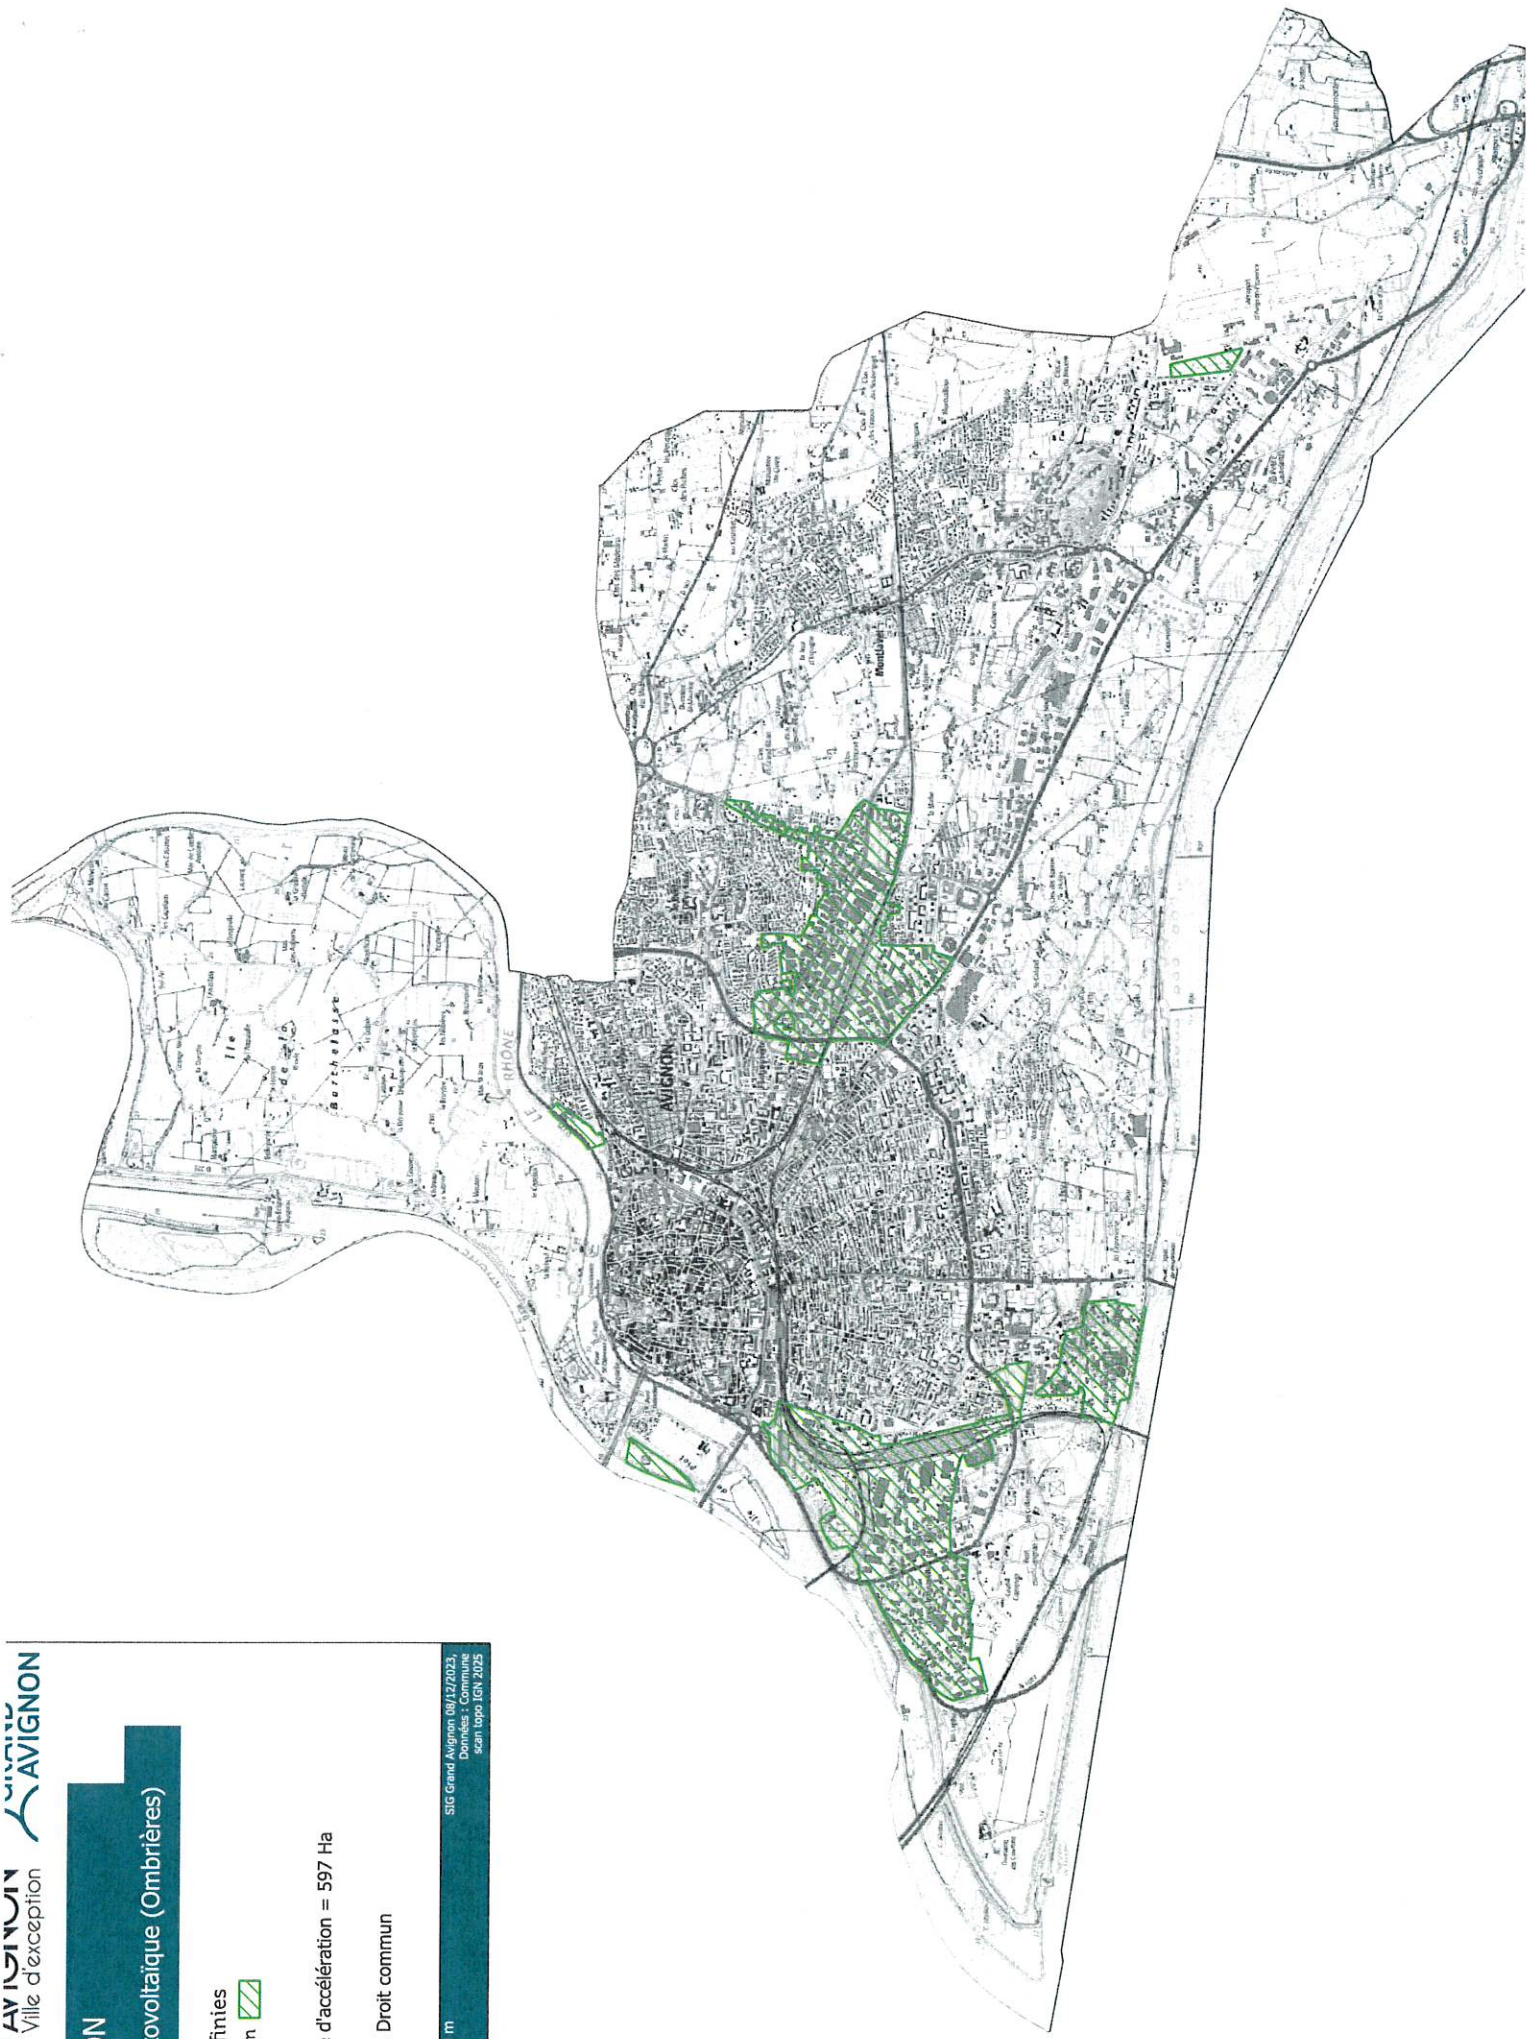

Zones définies

Acceleration

Surface zone d'accélération = 2832 Ha

Non défini : Droit commun

0 250 500 m

S.I. Grand Avignon 2016
Lignes Communes
septembre 2016

AVIGNON

8 - Réseaux de chaleur

Zones définies

- Accélération

Surface zone d'accélération = 6515 Ha

Non défini : Droit commun

0 250 500 m

S.G. Grand Avignon - Urbanisme
Espaces - Communauté
scn topo feb 2005

Zones définies

Acceleration

0 250 500 m

SIS Gramat Avignon - 01/05/2024
Dossier : Commune
scan togo (04/2025)

AVIGNON - 2 Photovoltaïque (Ombrières)

Zones définies

Accélération 

Surface zone d'accélération = 597 Ha

Non défini : Droit commun

0 250 500 m

SIG Grand Avignon 08/12/2023,
Données : Commune
scan topo IGN 2025

Zones définies

Accélération

Surface zone d'accélération = 794 Ha

Non défini : Droit commun

0 250 500 m

AVIGNON
VILLE D'EXCEPTION
DÉPARTEMENT DE VAUCLUSE
RÉGION PROVENCE-CÔTE D'AZUR