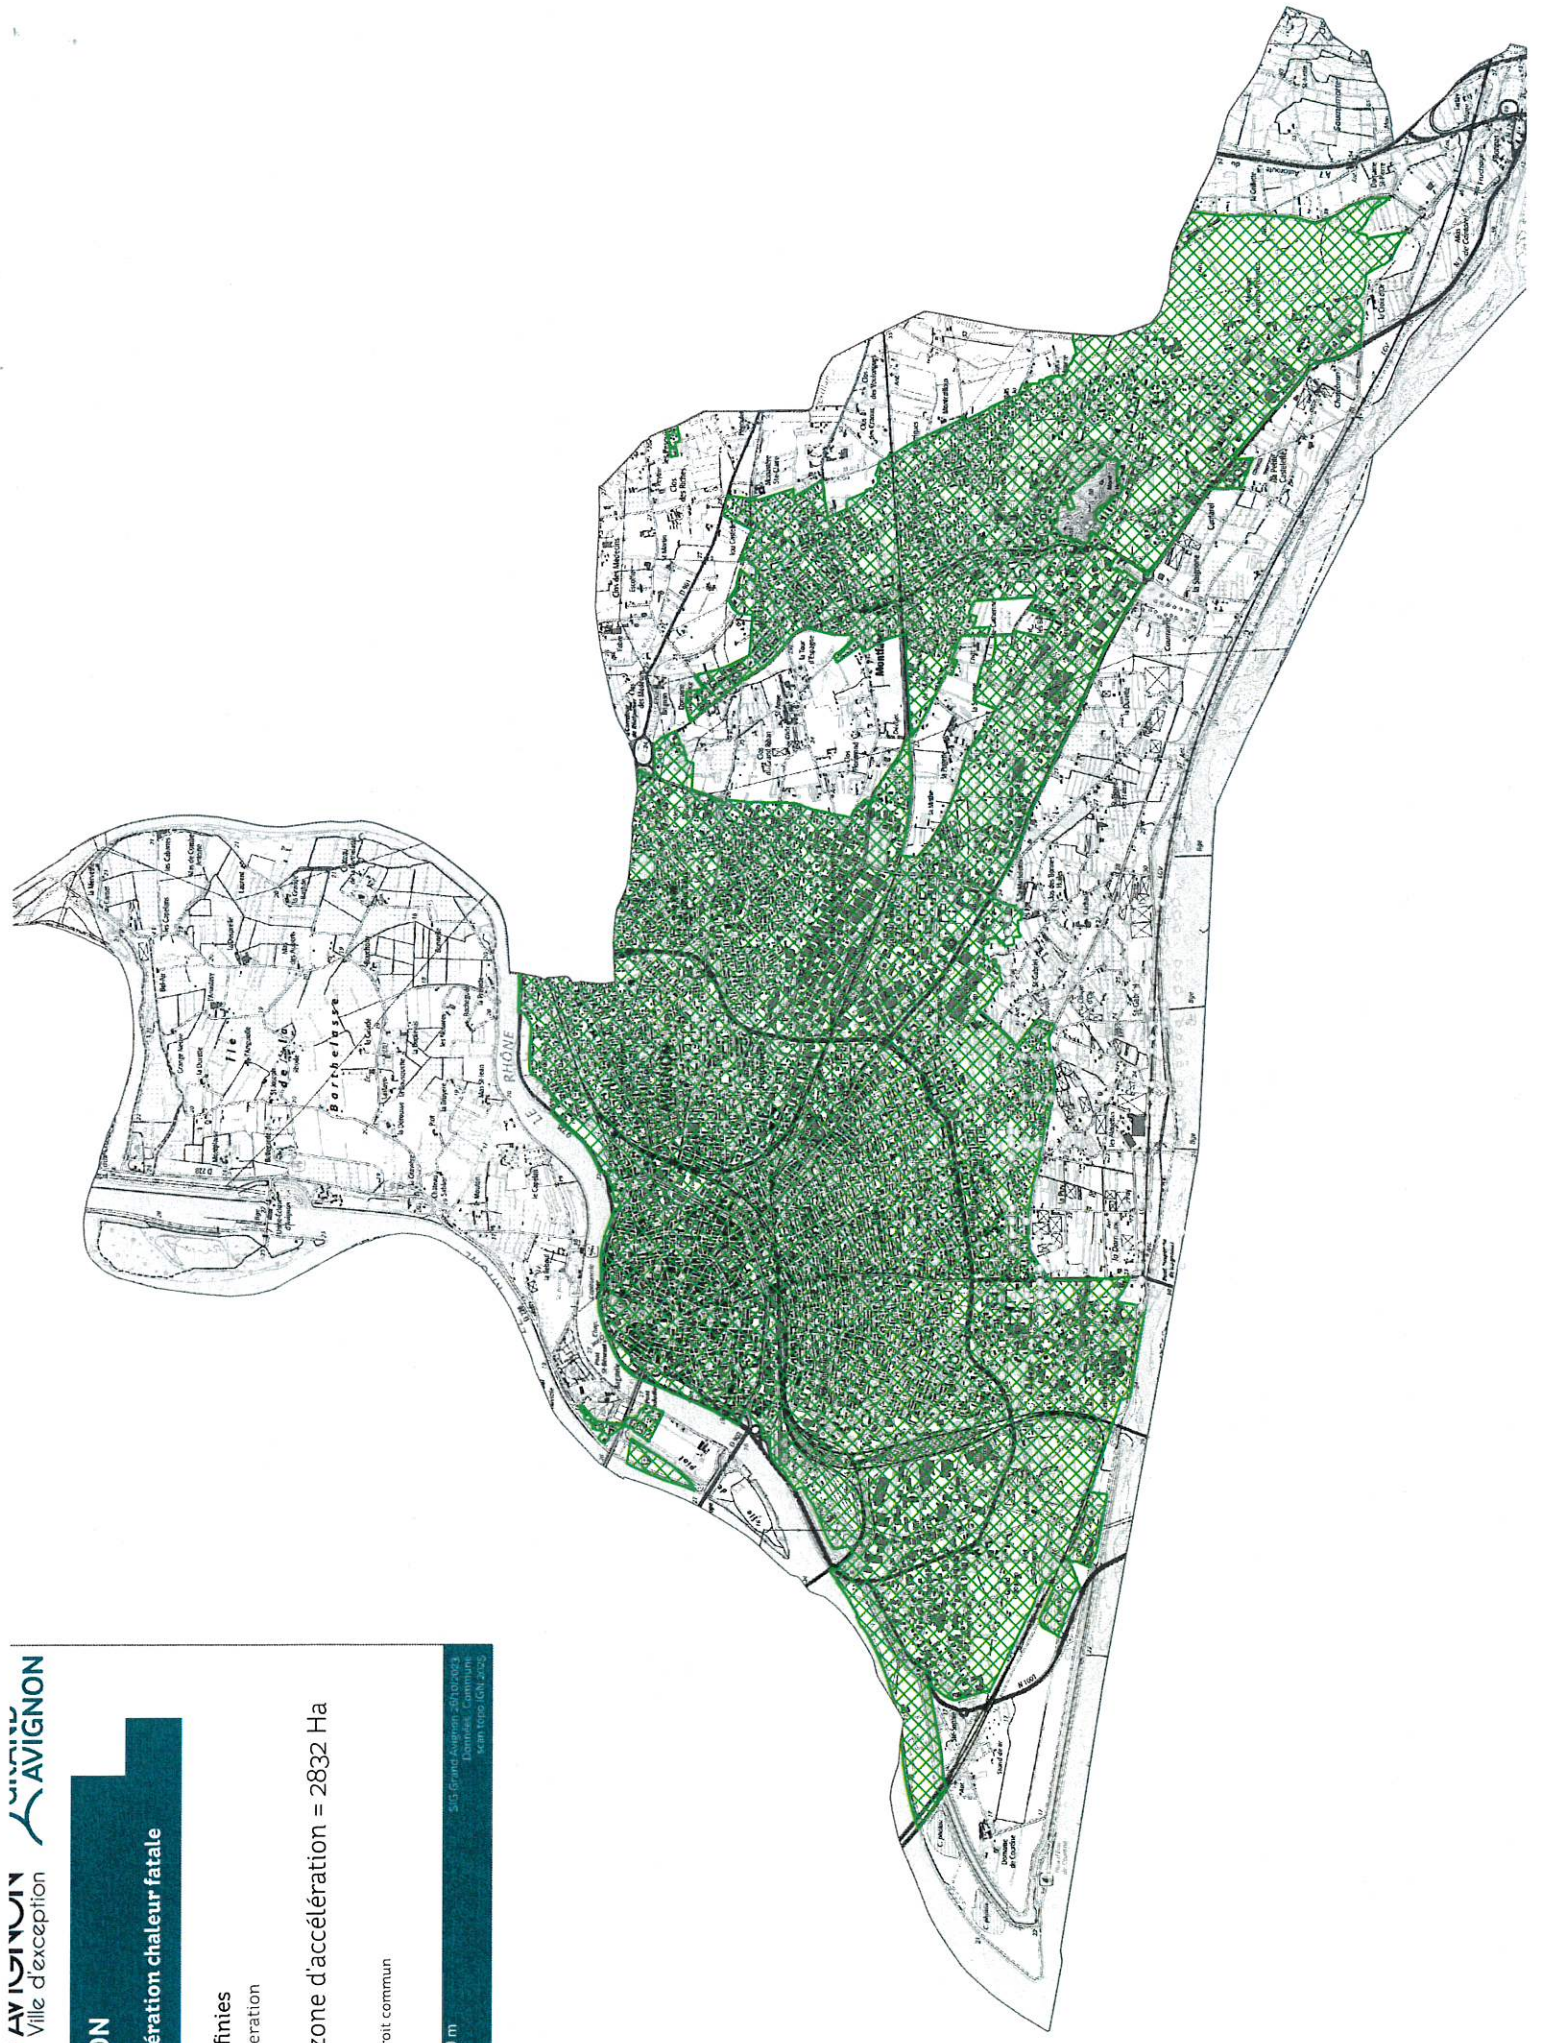

Zones définies

Acceleration

Surface zone d'accélération = 2832 Ha

Non défini : Droit commun

0 250 500 m

S.I. Grand Avignon 2016
Lignes Communes
septembre 2016

AVIGNON

8 - Réseaux de chaleur

Zones définies

- Accélération

Surface zone d'accélération = 6515 Ha

Non défini : Droit commun

0 250 500 m

S.G. Grand Avignon - Urbanisme
Espaces - Communauté
scn topo feb 2005

Zones définies

Acceleration

Surface zone d'accélération = 811 Ha

Non défini : Droit commun

Zones définies

Accélération

Surface zone d'accélération = 2832 Ha

Non défini : Droit commun

0 250 500 m

S.I. Grand Avignon, 2014/2023
Emission Commune
scan logo IGH 2025

Zones définies
Accélération

Surface zone d'accélération = 13 Ha

Non défini: Droit commun

0 250 500 m
S/S Grand Avignon - 2013/2023
Espaces Communaux
Scan Topo ICS 2025

1 - Géothermie de surface (< 200 m)

Zones définies