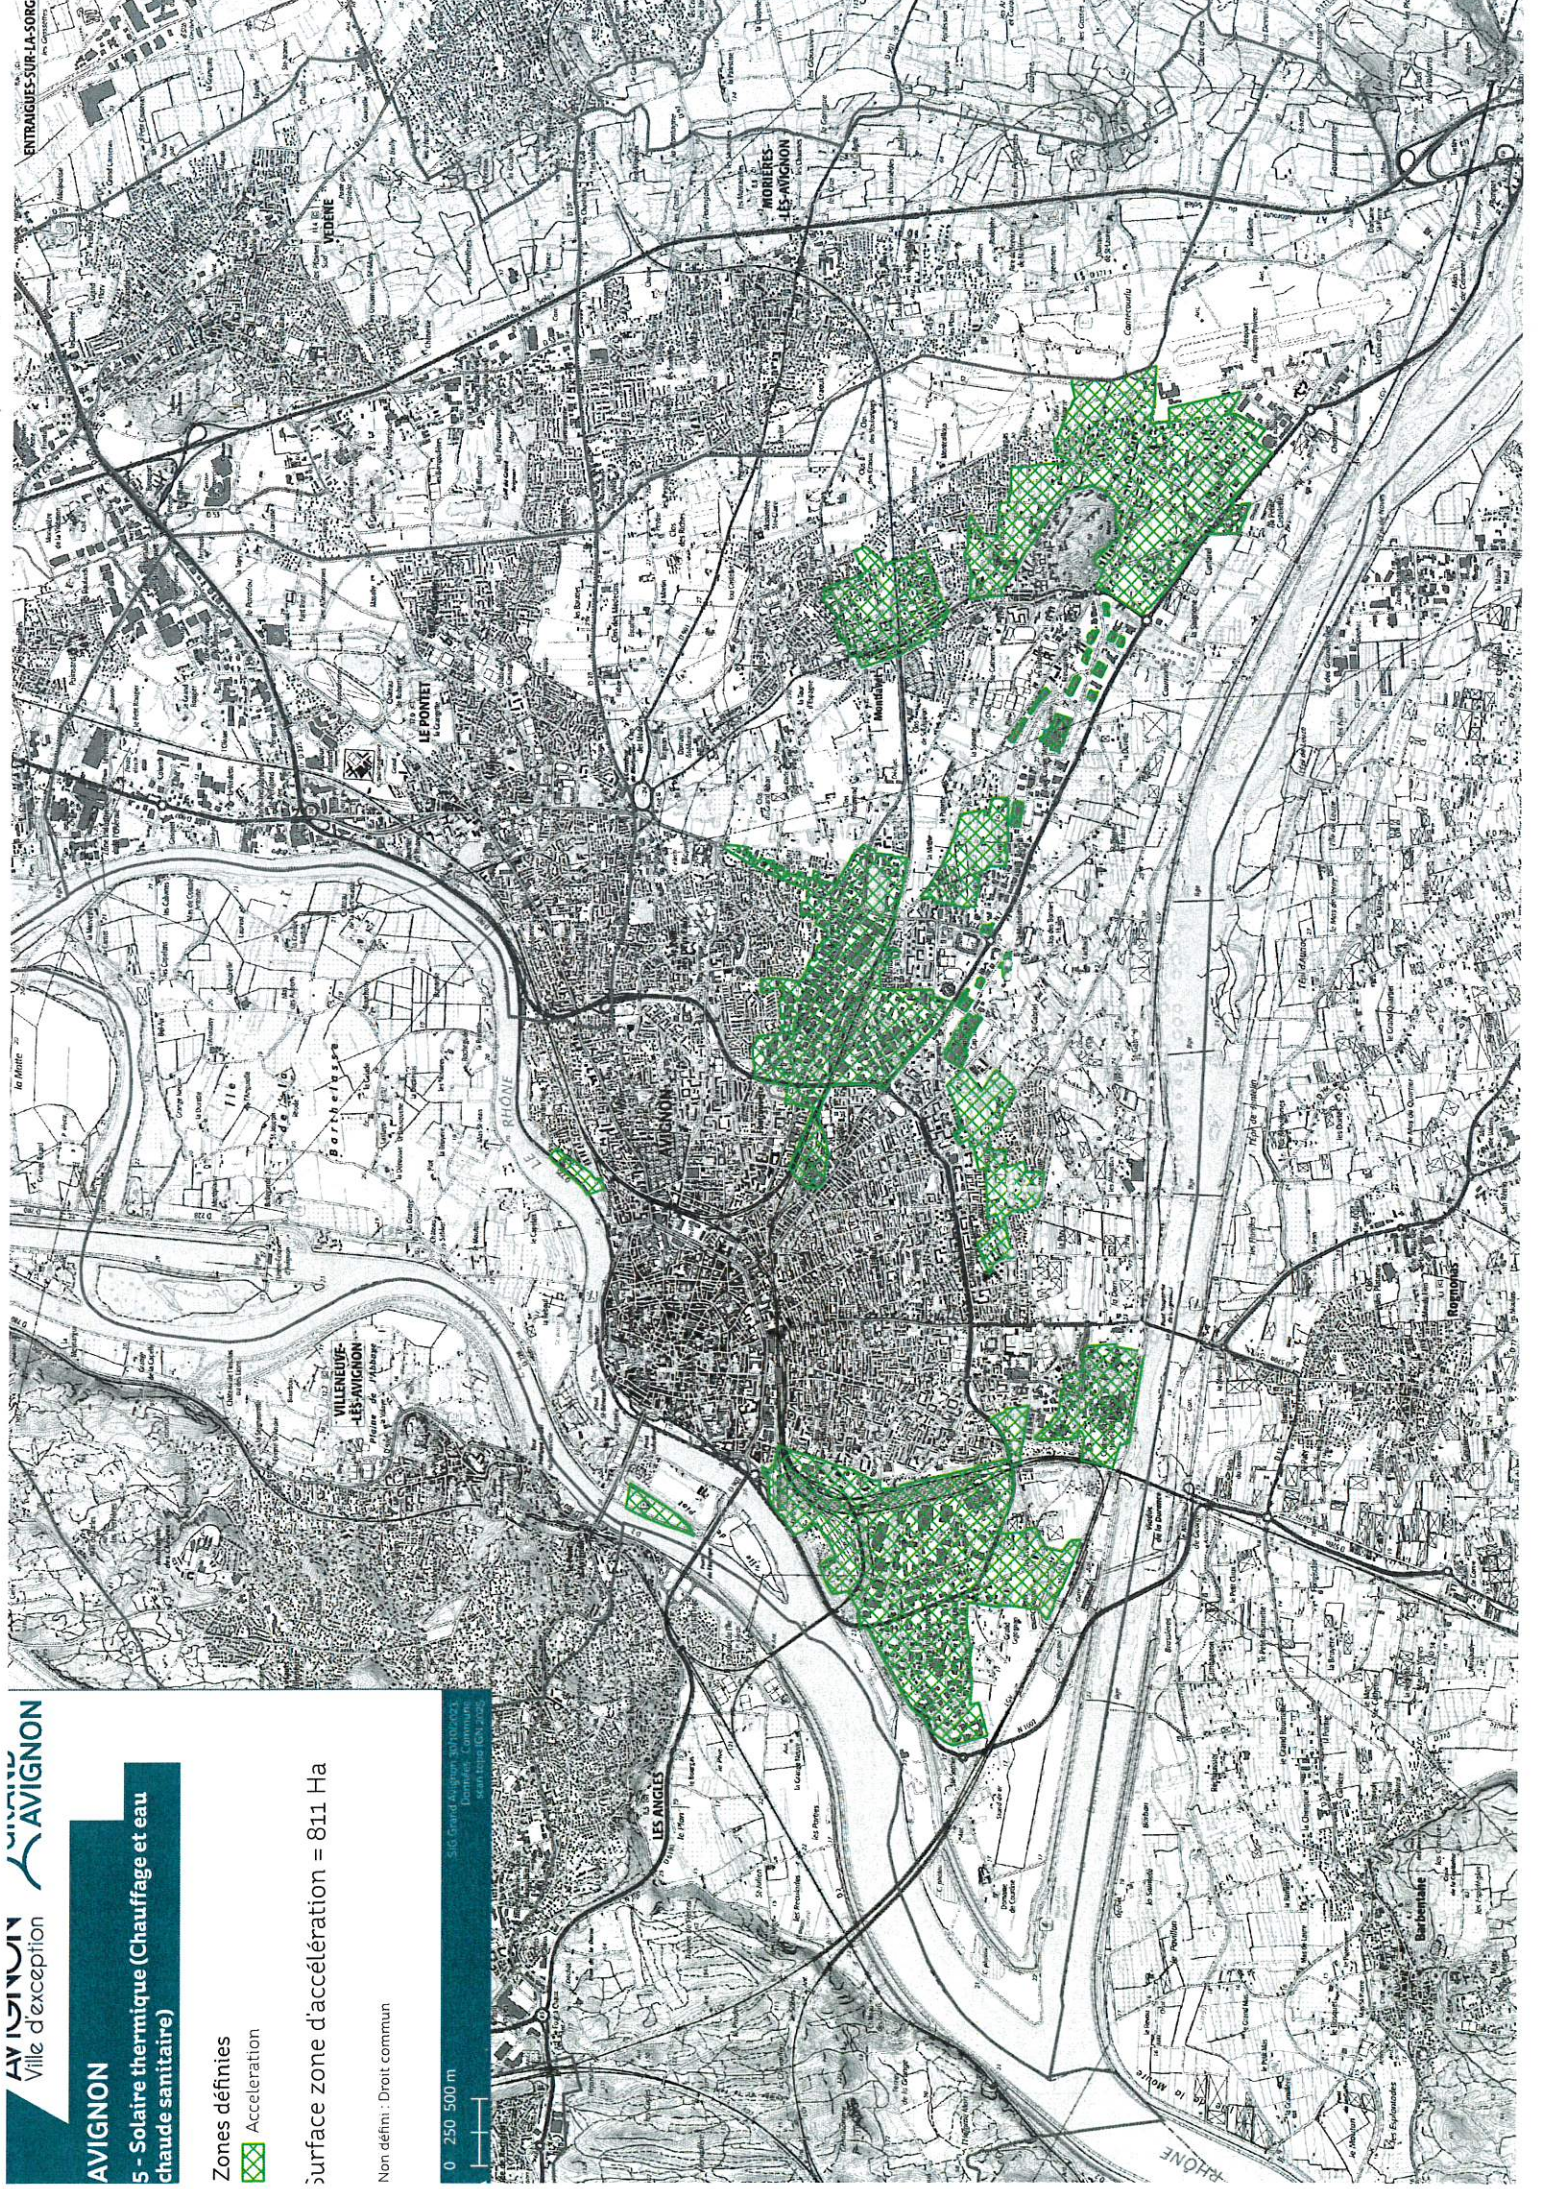

Zones définies

Acceleration

Surface zone d'accélération = 2832 Ha

Non défini : Droit commun

0 250 500 m

S.I. Grand Avignon 2016
Lignes Communes
septembre 2016

AVIGNON

8 - Réseaux de chaleur

Zones définies

- Accélération

Surface zone d'accélération = 6515 Ha

Non défini : Droit commun

0 250 500 m

S.G. Grand Avignon - Urbanisme
Espaces - Communauté
scn topo feb 2005

Zones définies

Acceleration

Surface zone d'accélération = 811 Ha

Non défini : Droit commun

Zones définies

Accélération

Surface zone d'accélération = 2832 Ha

Non défini : Droit commun

0 250 500 m

S.I. Grand Avignon, 2014/2023
Emission Commune
scan logo IGH 2025

Zones définies
Accélération

Surface zone d'accélération = 13 Ha

Non défini: Droit commun

0 250 500 m
S/S Grand Avignon - 2013/2023
Espaces Communaux
Scan Topo ICS 2025

1 - Géothermie de surface (< 200 m)

Zones définies