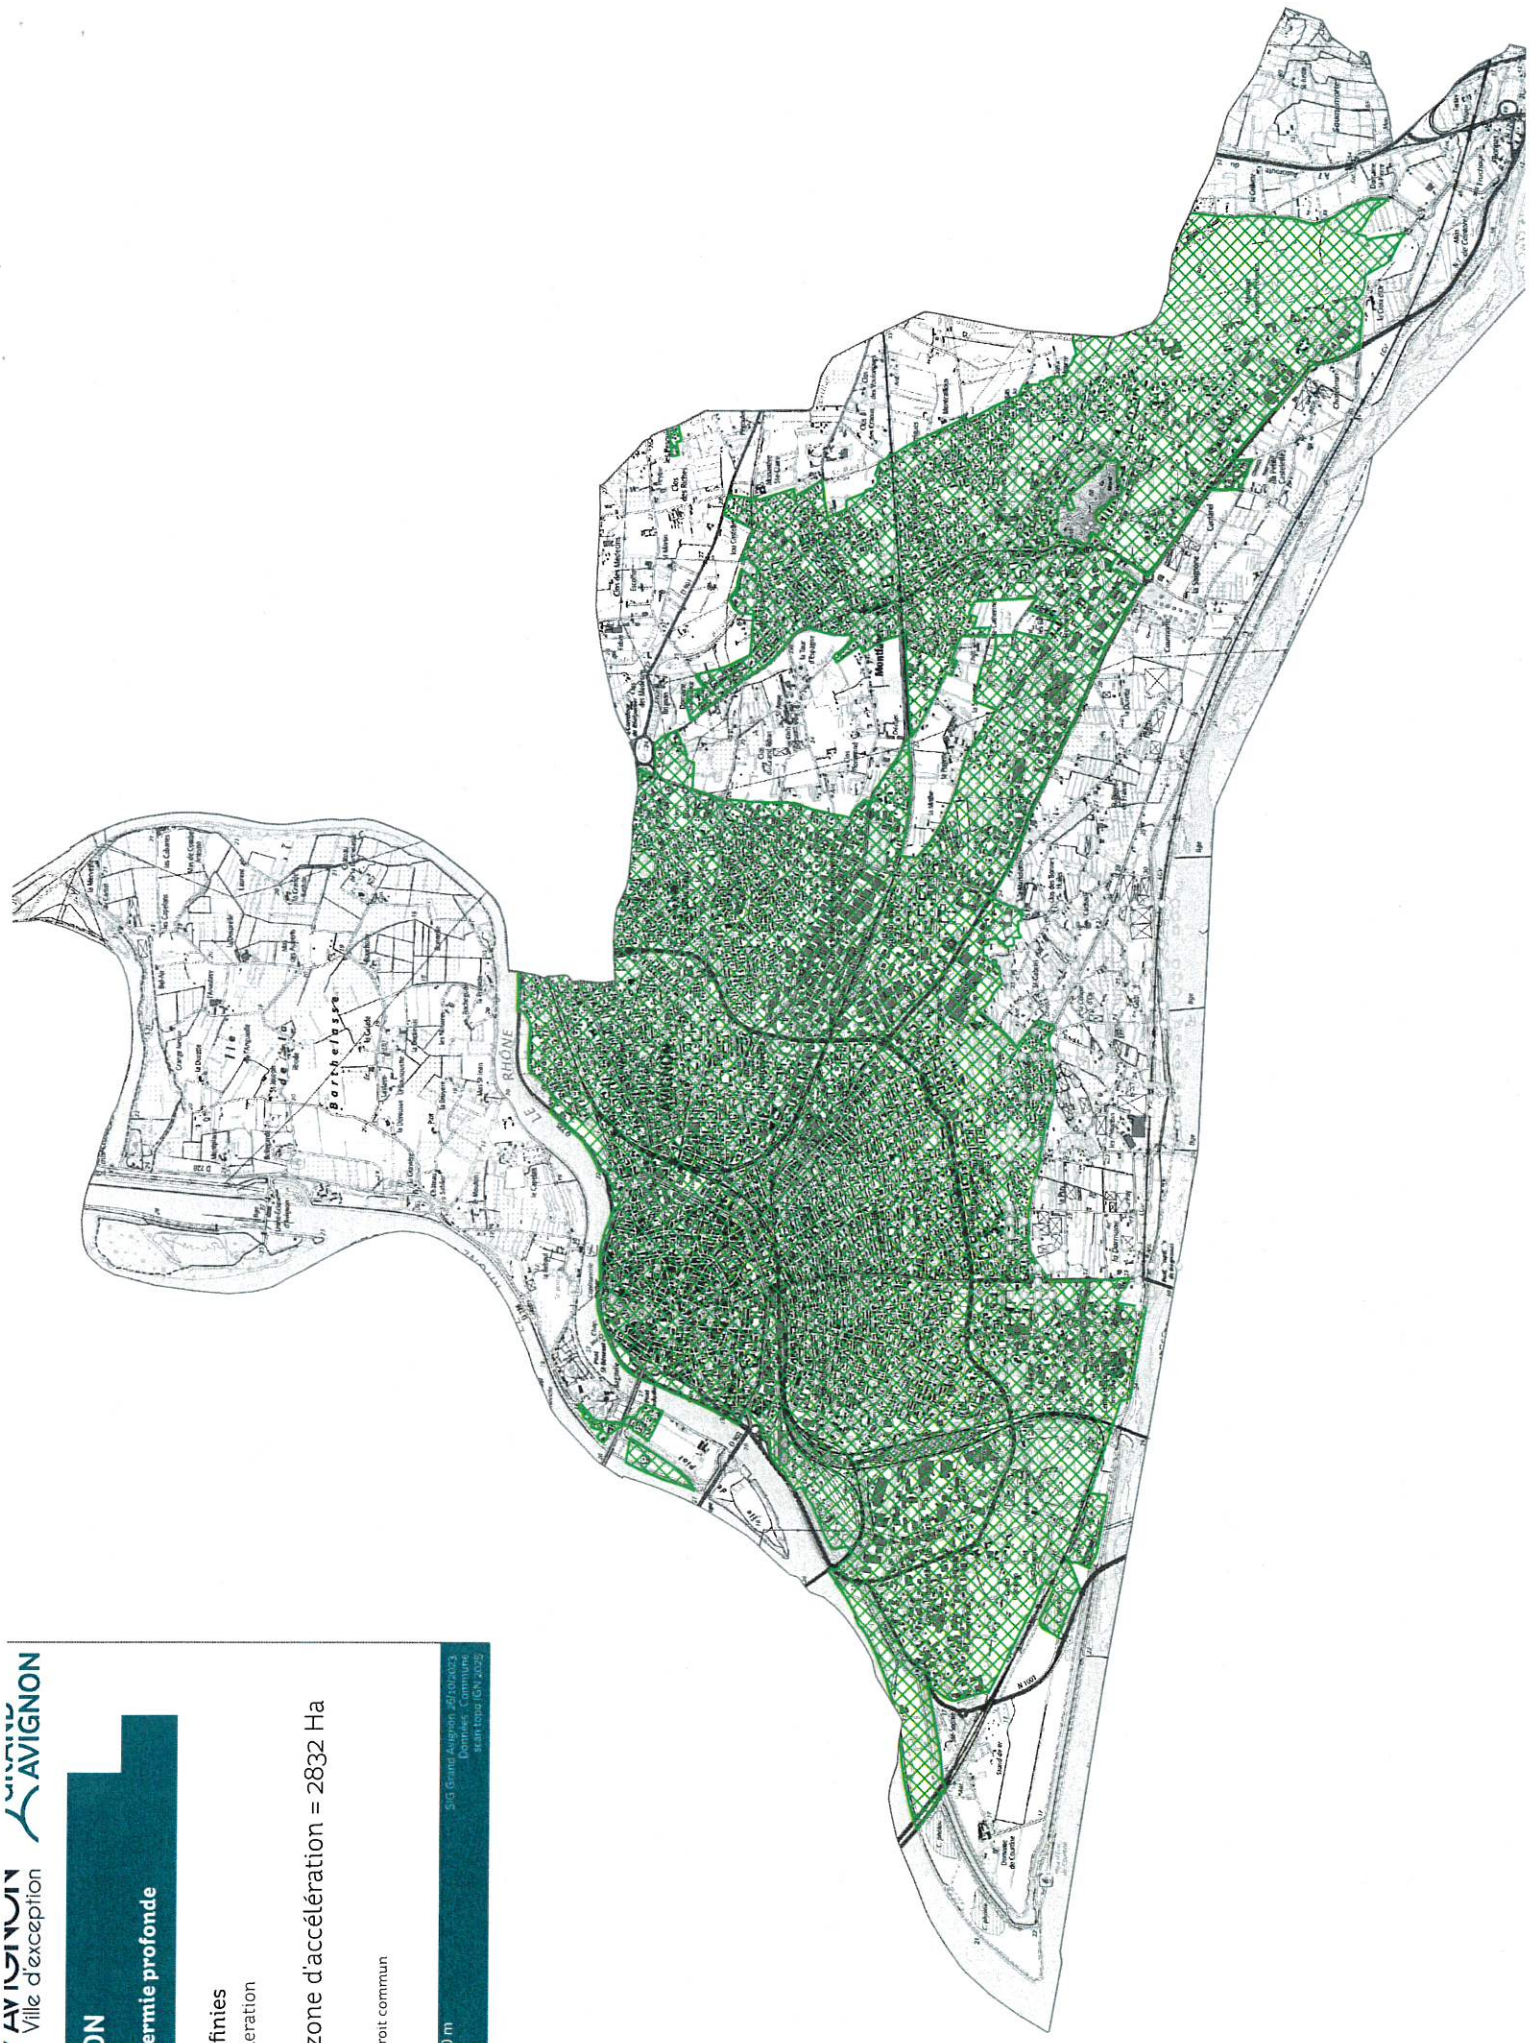

Surface zone d'accélération = 811 Ha

Non défini : Droit commun

Zones définies

Accélération

Surface zone d'accélération = 2832 Ha

Non défini : Droit commun

0 250 500 m

S.I. Grand Avignon, 2014/2023
Emission Commune
scan logo IGH 2025

Zones définies
Accélération

Surface zone d'accélération = 13 Ha

Non défini: Droit commun

0 250 500 m
S/S Grand Avignon - 2013/2023
Espaces Communaux
Scan Topo ICS 2025

1 - Géothermie de surface (< 200 m)

Zones définies

Accélération

surface zone d'accélération = 2832 Ha

Non défini : Droit commun

0 250 500 m

S/la Grand Avignon, 2010/2020
Espaces Communes
Fond Commissariat d'Urbanisme/Mars 2002

Zones définies

Accélération

Surface zone d'accélération = 2832 Ha

Non défini : Droit commun

0 250 500 m

S.I. Grand Avignon 2014/2015
Données : Commune
état le 04/01/2015

AVIGNON

9 - méthanisation

Zones définies
Accélération

surface zone d'accélération = 0 Ha

Non défini : Droit commun