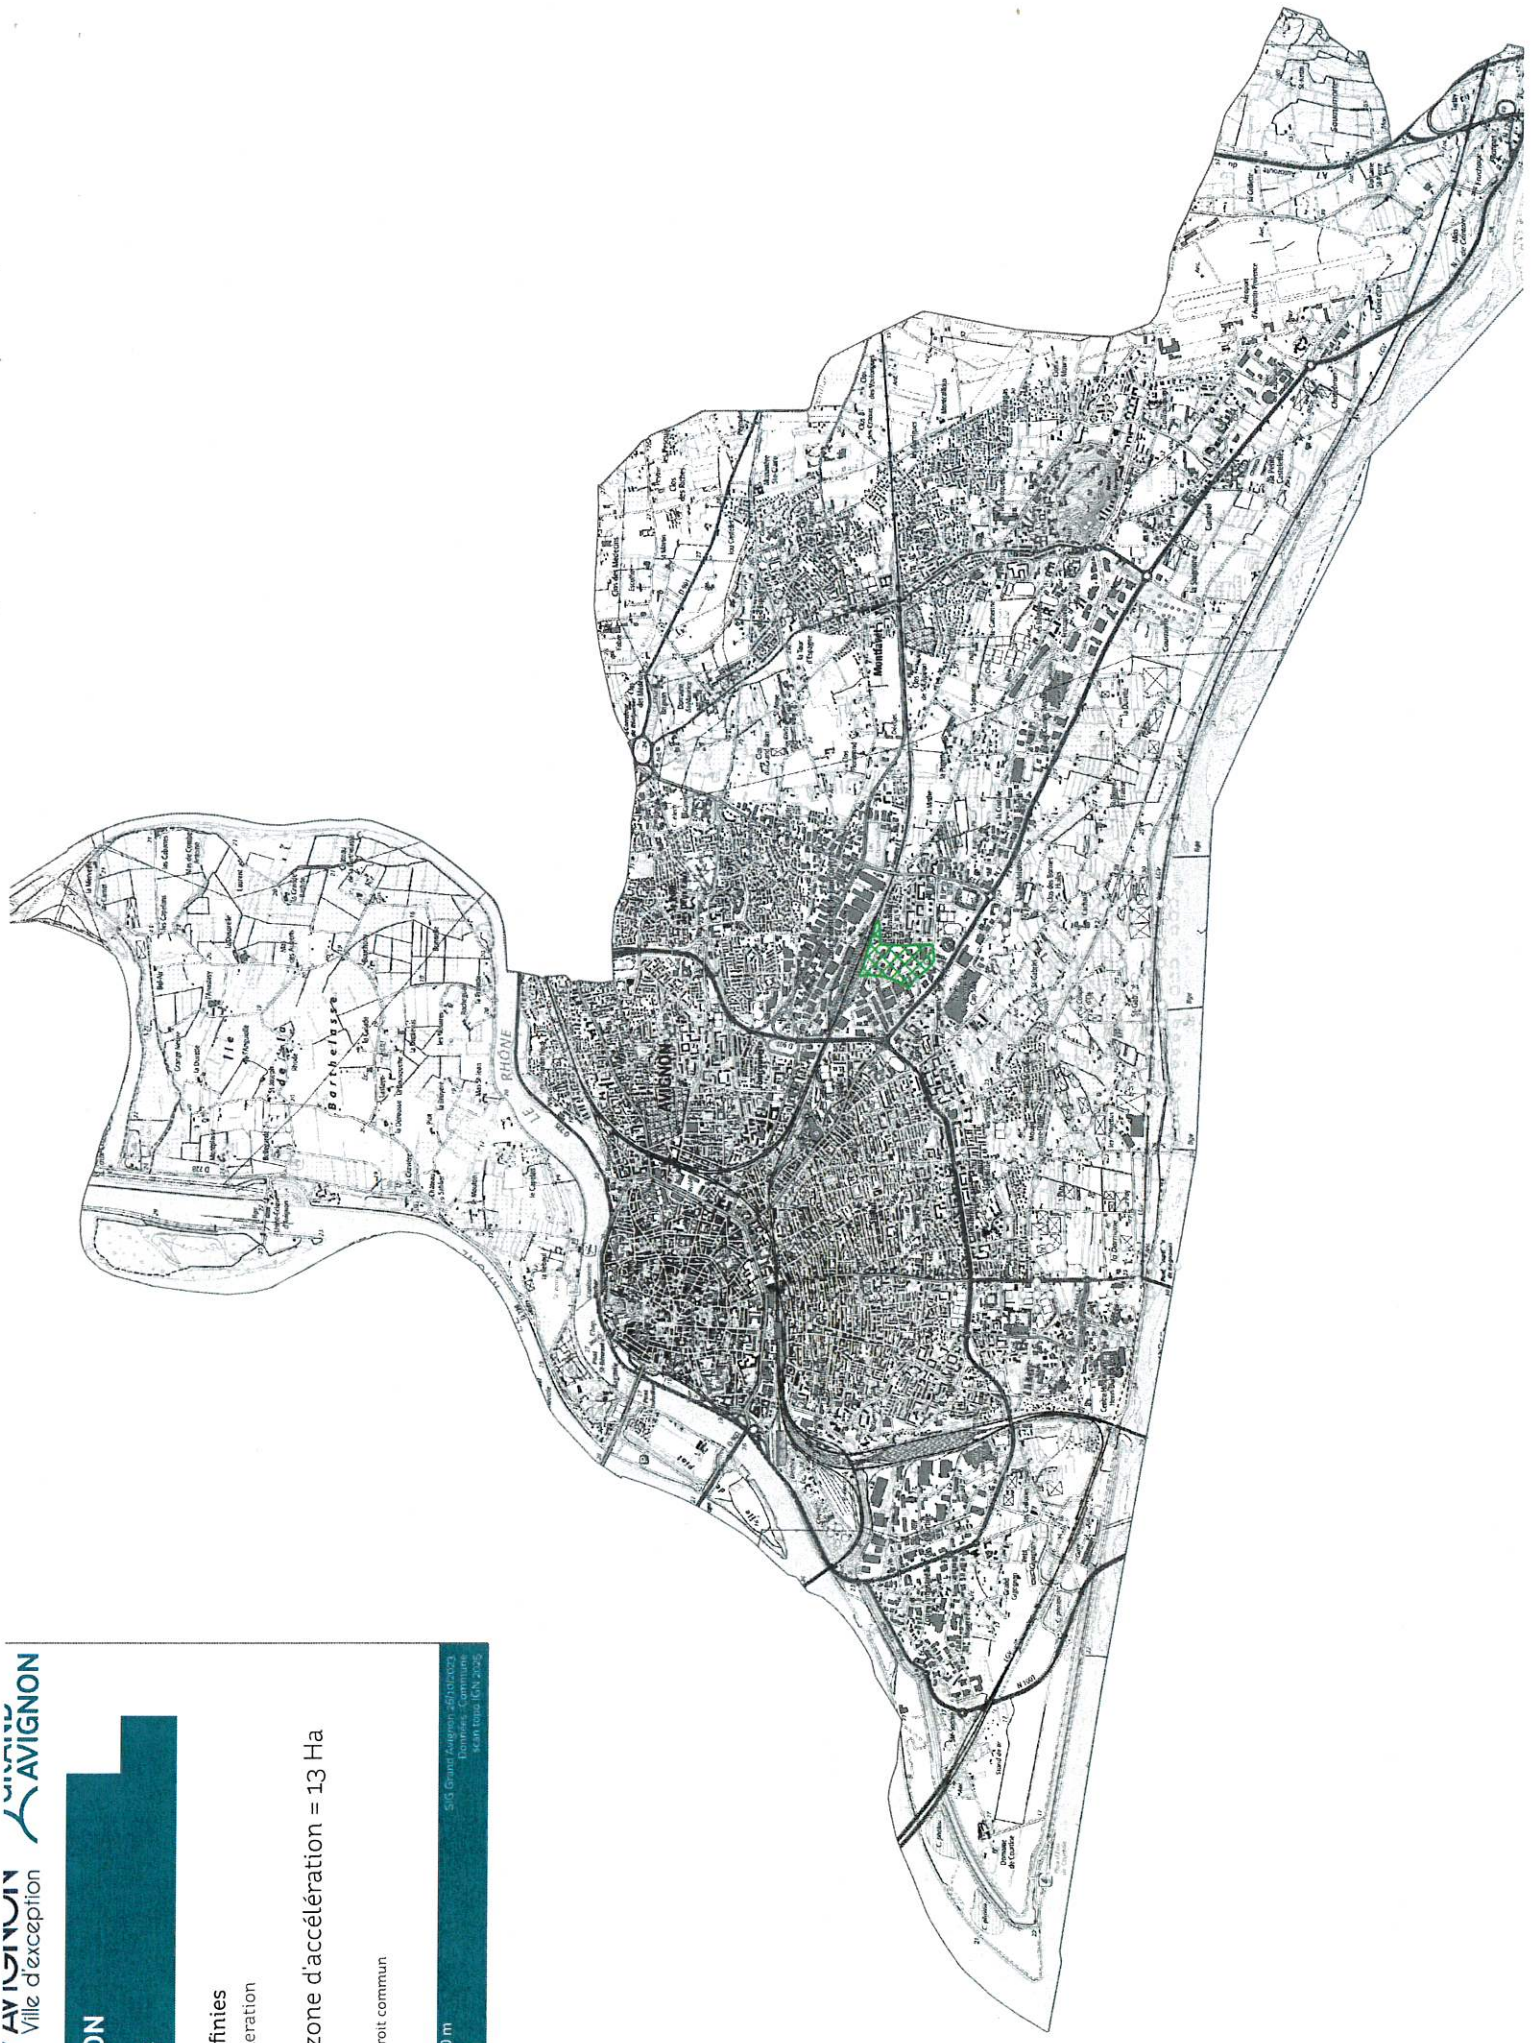

Zones définies

- Accélération

Surface zone d'accélération = 6515 Ha

Non défini : Droit commun

0 250 500 m

S.G. Grand Avignon - Urbanisme
Espaces - Communauté
scn topo feb 2005

Zones définies

Acceleration

Surface zone d'accélération = 811 Ha

Non défini : Droit commun

Zones définies

Accélération

Surface zone d'accélération = 2832 Ha

Non défini : Droit commun

0 250 500 m

S.I. Grand Avignon, 2014/2023
Emission Commune
scan logo IGH 2025

Zones définies
Accélération

Surface zone d'accélération = 13 Ha

Non défini: Droit commun

0 250 500 m
S/S Grand Avignon - 2013/2023
Espaces Communaux
Scan Topo ICS 2025

1 - Géothermie de surface (< 200 m)

Zones définies

Accélération

surface zone d'accélération = 2832 Ha

Non défini : Droit commun

0 250 500 m

S/la Grand Avignon, 2010/2020
Espaces Communes
Fond Commissariat d'Urbanisme/Mars 2002

Zones définies

Accélération

Surface zone d'accélération = 2832 Ha