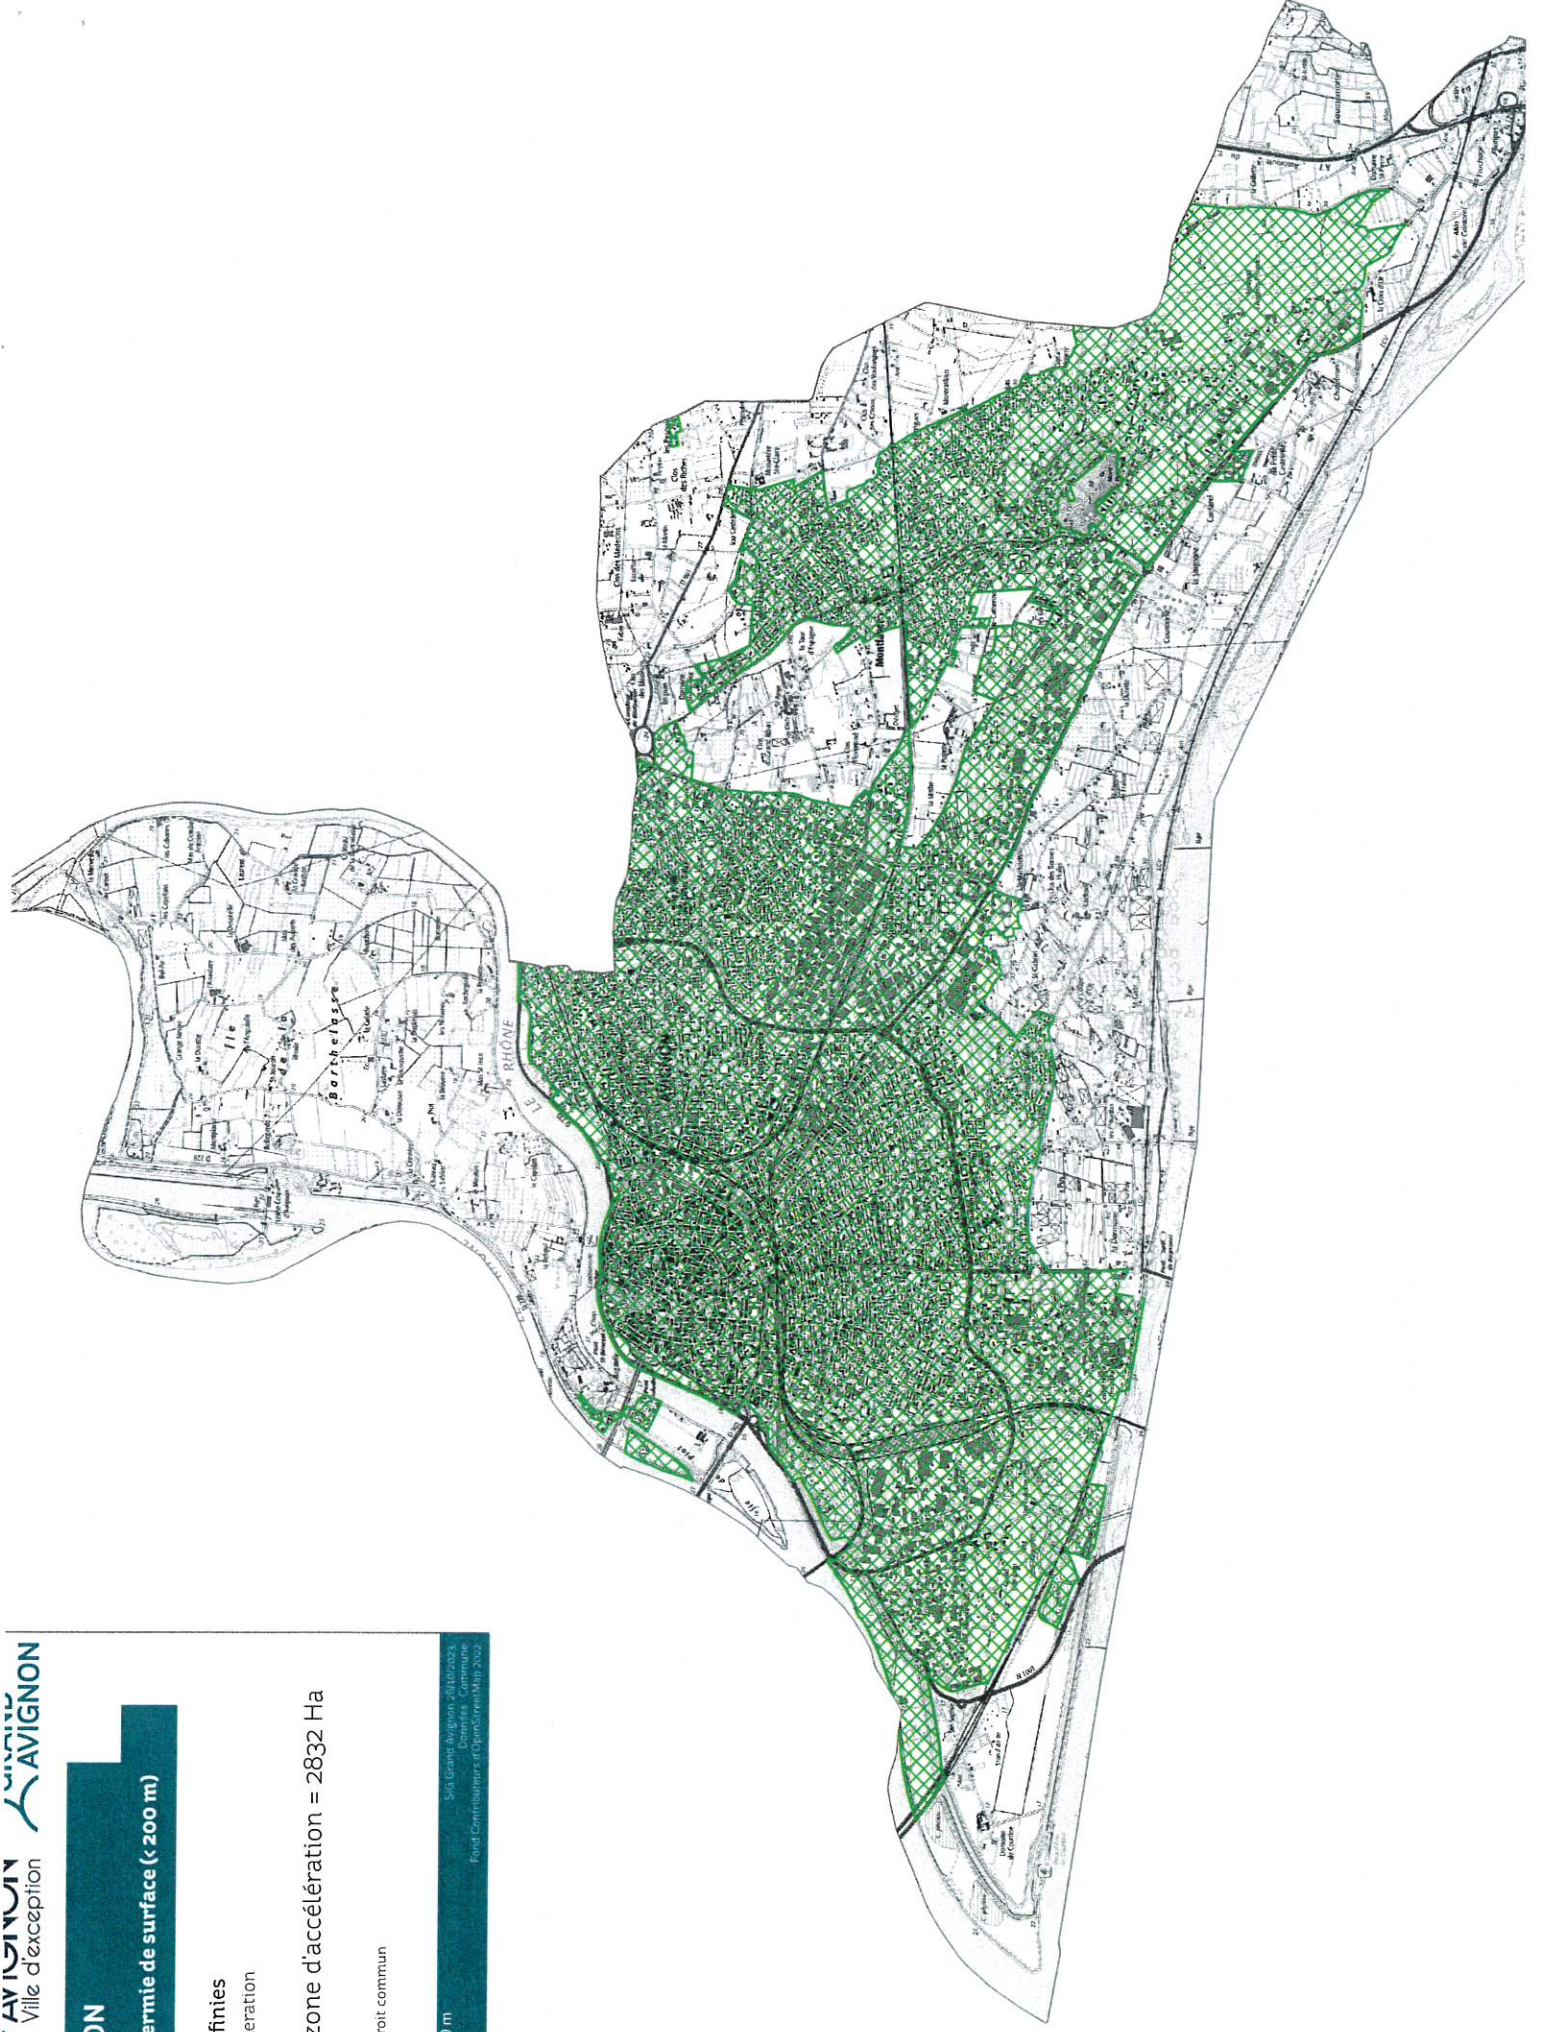

Zones définies

- Accélération

Surface zone d'accélération = 6515 Ha

Non défini : Droit commun

0 250 500 m

S.G. Grand Avignon - Urbanisme
Espaces - Communauté
scn topo feb 2005

Zones définies

Acceleration

Surface zone d'accélération = 811 Ha

Non défini : Droit commun

Zones définies

Accélération

Surface zone d'accélération = 2832 Ha

Non défini : Droit commun

0 250 500 m

S.I. Grand Avignon, 2014/2023
Emission Commune
scan logo IGH 2025

Zones définies
Accélération

Surface zone d'accélération = 13 Ha

Non défini: Droit commun

0 250 500 m
S/S Grand Avignon - 2013/2023
Espaces Communaux
Scan Topo ICS 2025

1 - Géothermie de surface (< 200 m)

Zones définies

Accélération

surface zone d'accélération = 2832 Ha

Non défini : Droit commun

0 250 500 m

S/la Grand Avignon, 2010/2020
Espaces Communes
Fond Commissariat d'Urbanisme/Mars 2002

Zones définies

Accélération

Surface zone d'accélération = 2832 Ha