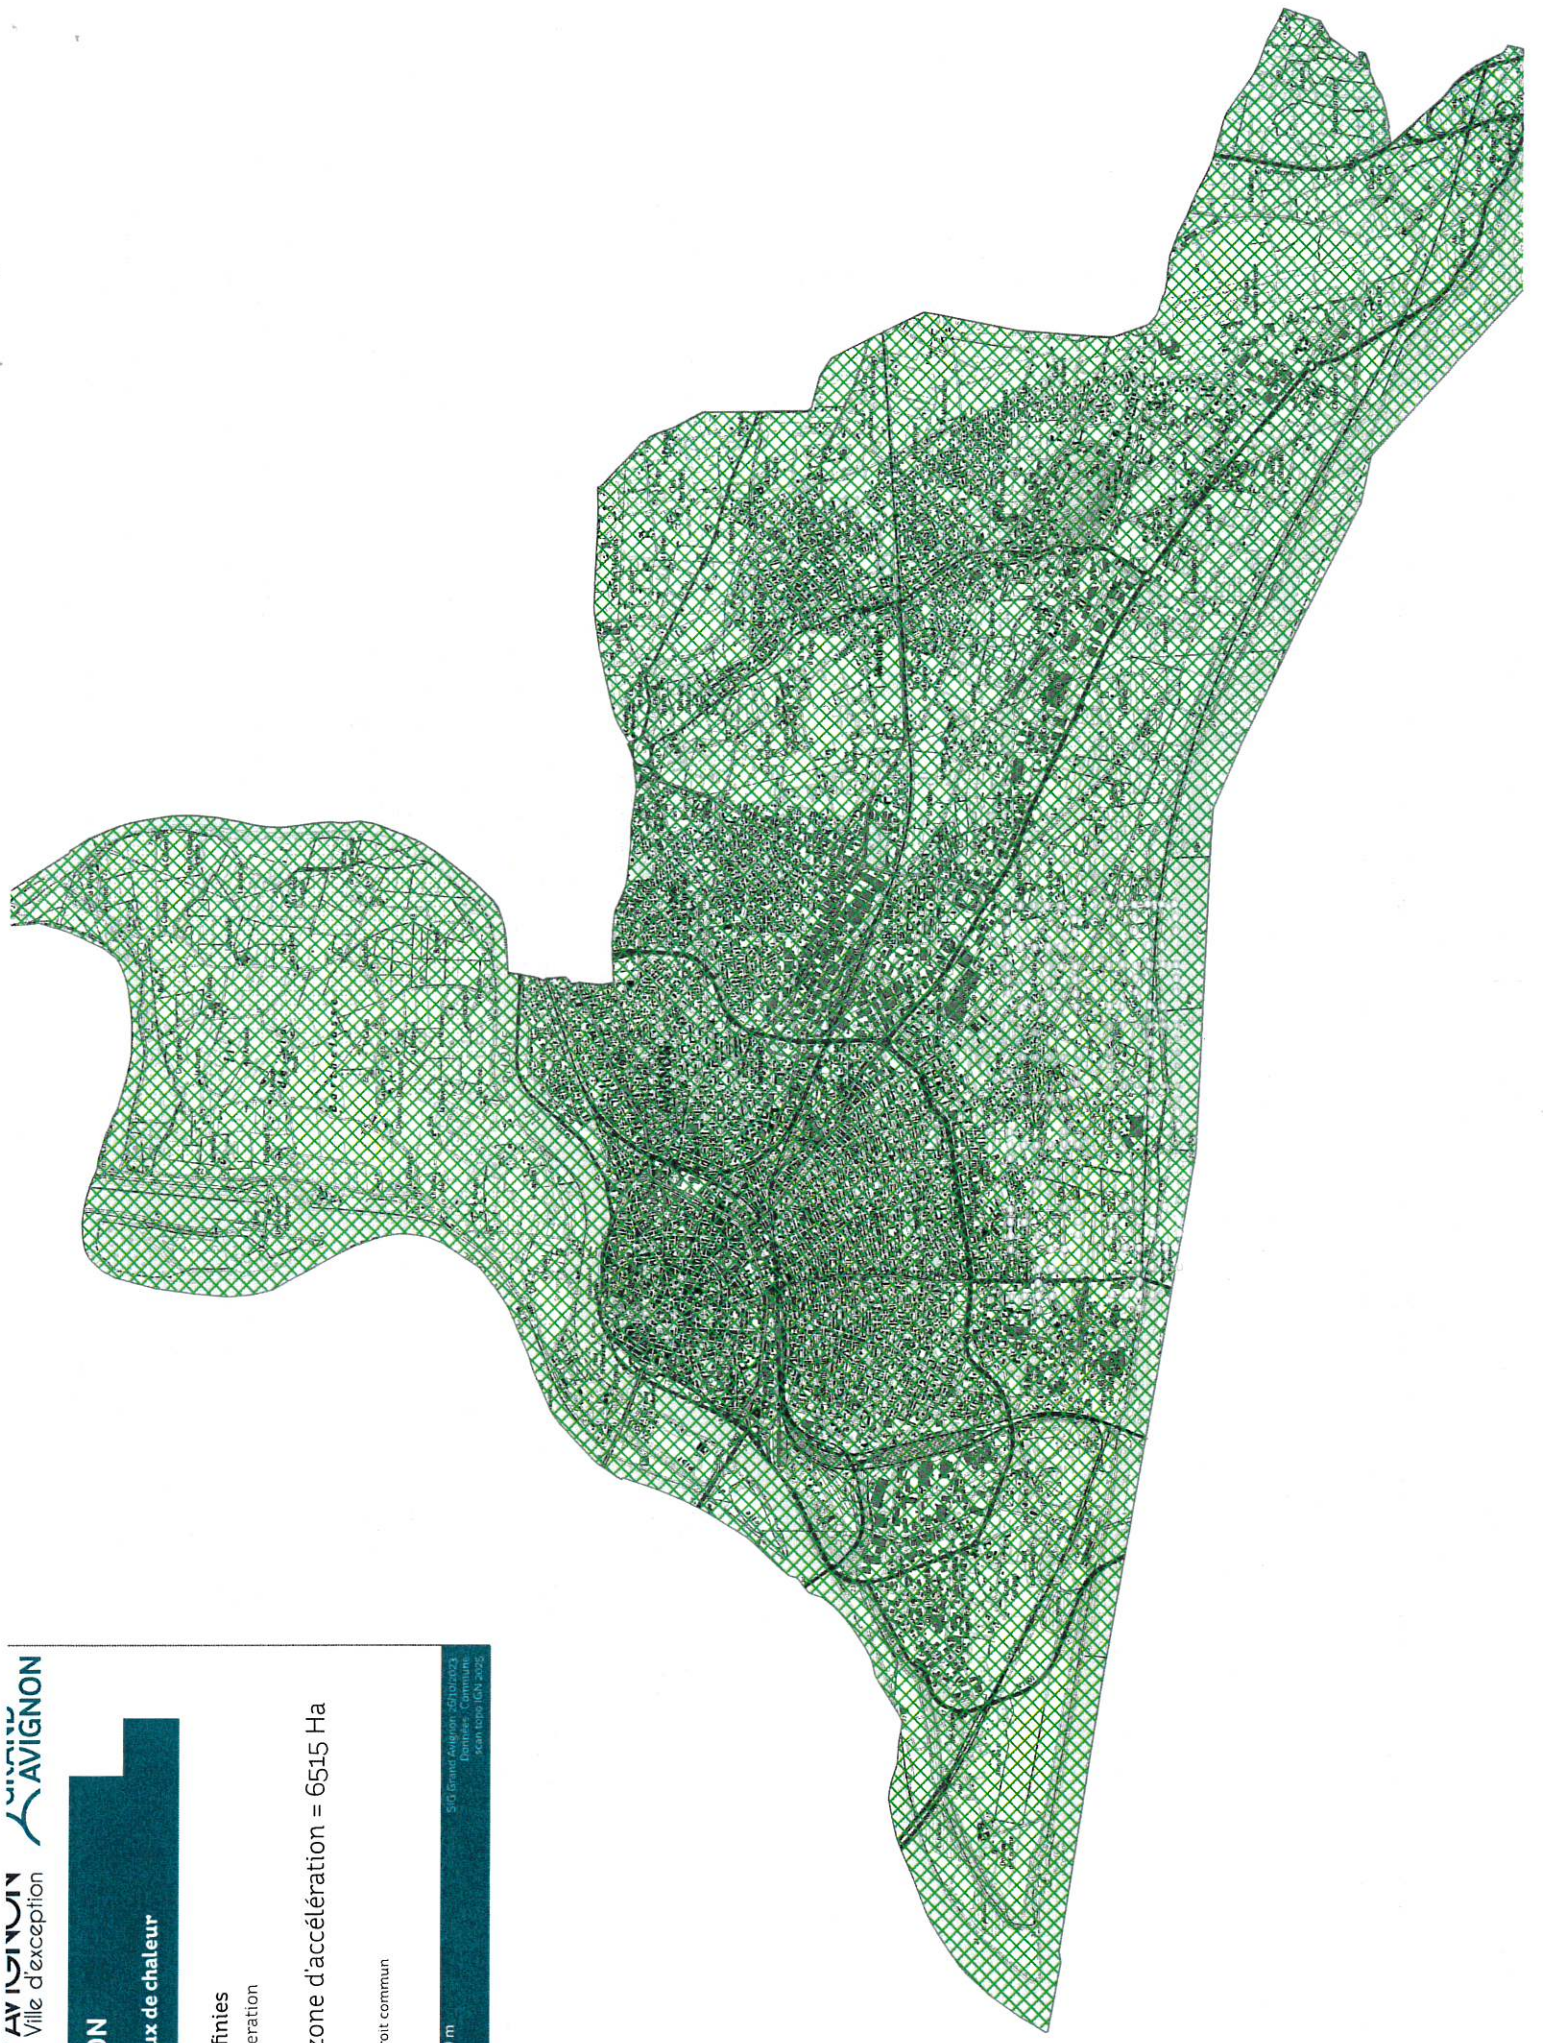

Zones définies

Acceleration

Surface zone d'accélération = 2832 Ha

Non défini : Droit commun

0 250 500 m

S.I. Grand Avignon 2016
Lignes Communes
septembre 2016

AVIGNON

8 - Réseaux de chaleur

Zones définies

- Accélération

Surface zone d'accélération = 6515 Ha

Non défini : Droit commun

0 250 500 m

S.G. Grand Avignon - Urbanisme
Espaces - Communauté
scn topo feb 2005

Zones définies

Acceleration

Surface zone d'accélération = 811 Ha

Non défini : Droit commun

Zones définies

Accélération

Surface zone d'accélération = 2832 Ha

Non défini : Droit commun

0 250 500 m

S.I. Grand Avignon, 2014/2023
Emission Commune
scan logo IGH 2025