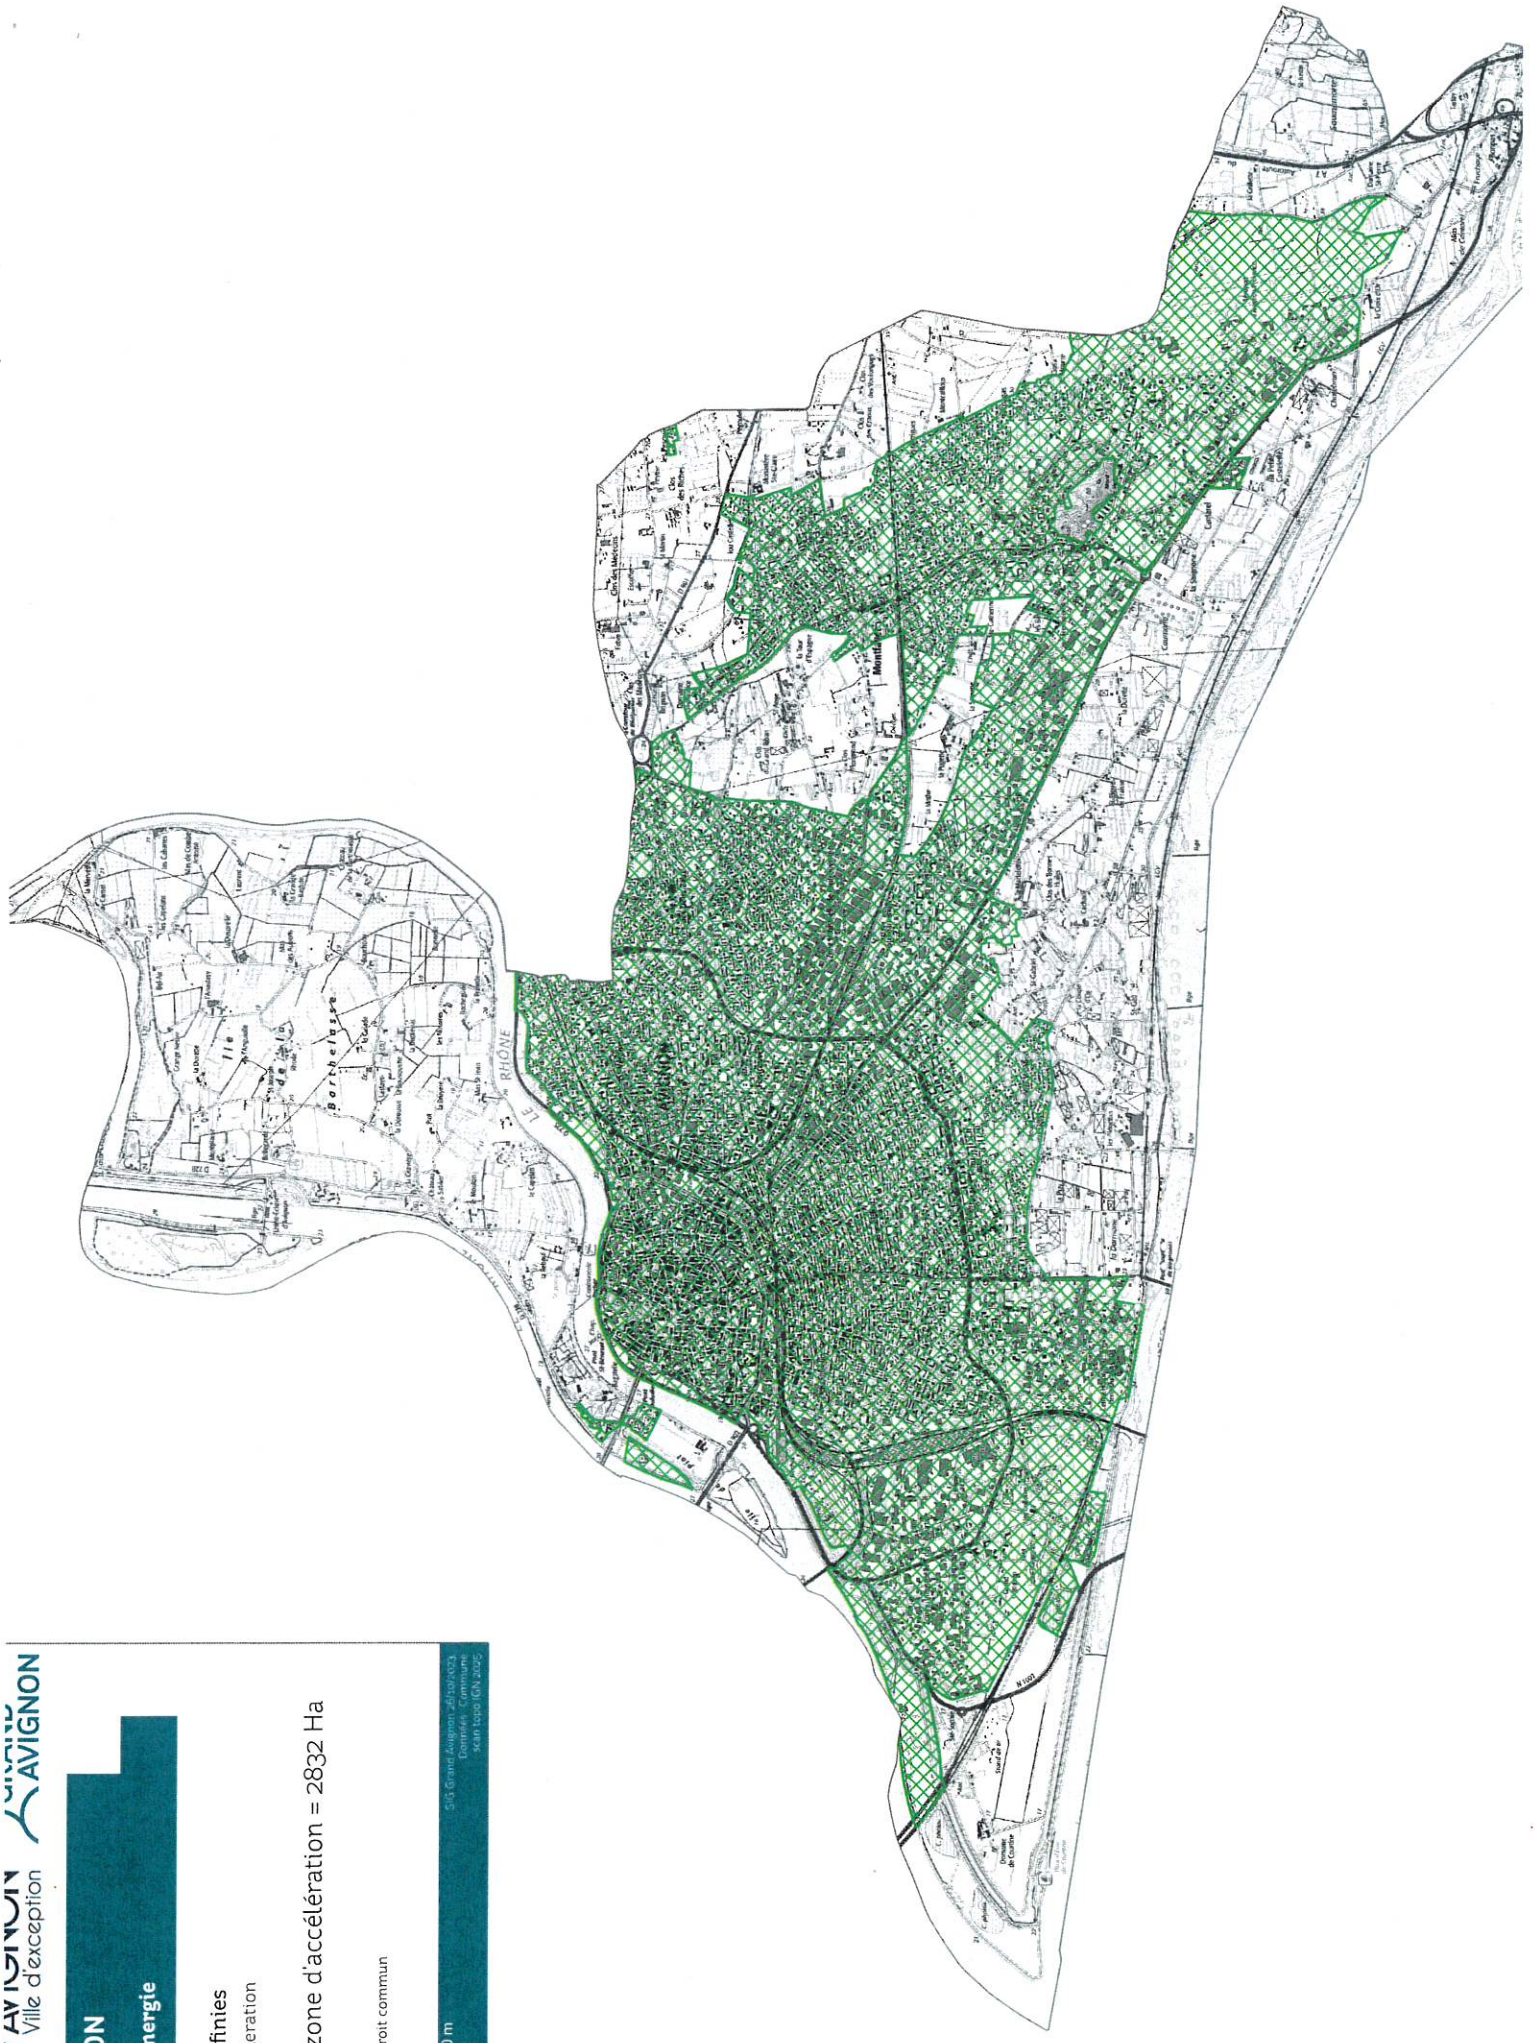

Zones définies

- Accélération

Surface zone d'accélération = 6515 Ha

Non défini : Droit commun

0 250 500 m

S.G. Grand Avignon - Urbanisme
Espaces - Communauté
scn topo feb 2005

Zones définies

Acceleration

Surface zone d'accélération = 811 Ha

Non défini : Droit commun

Zones définies

Accélération

Surface zone d'accélération = 2832 Ha

Non défini : Droit commun

0 250 500 m

S.I. Grand Avignon, 2014/2023
Emission Commune
scan logo IGH 2025

Zones définies
Accélération

Surface zone d'accélération = 13 Ha

Non défini: Droit commun

0 250 500 m
S/S Grand Avignon - 2013/2023
Espaces Communaux
Scan Topo ICS 2025

1 - Géothermie de surface (< 200 m)

Zones définies

Accélération

surface zone d'accélération = 2832 Ha

Non défini : Droit commun

0 250 500 m

S/la Grand Avignon, 2010/2020
Espaces Communes
Fond Commissariat d'Urbanisme/Mars 2002

Zones définies

Accélération

Surface zone d'accélération = 2832 Ha