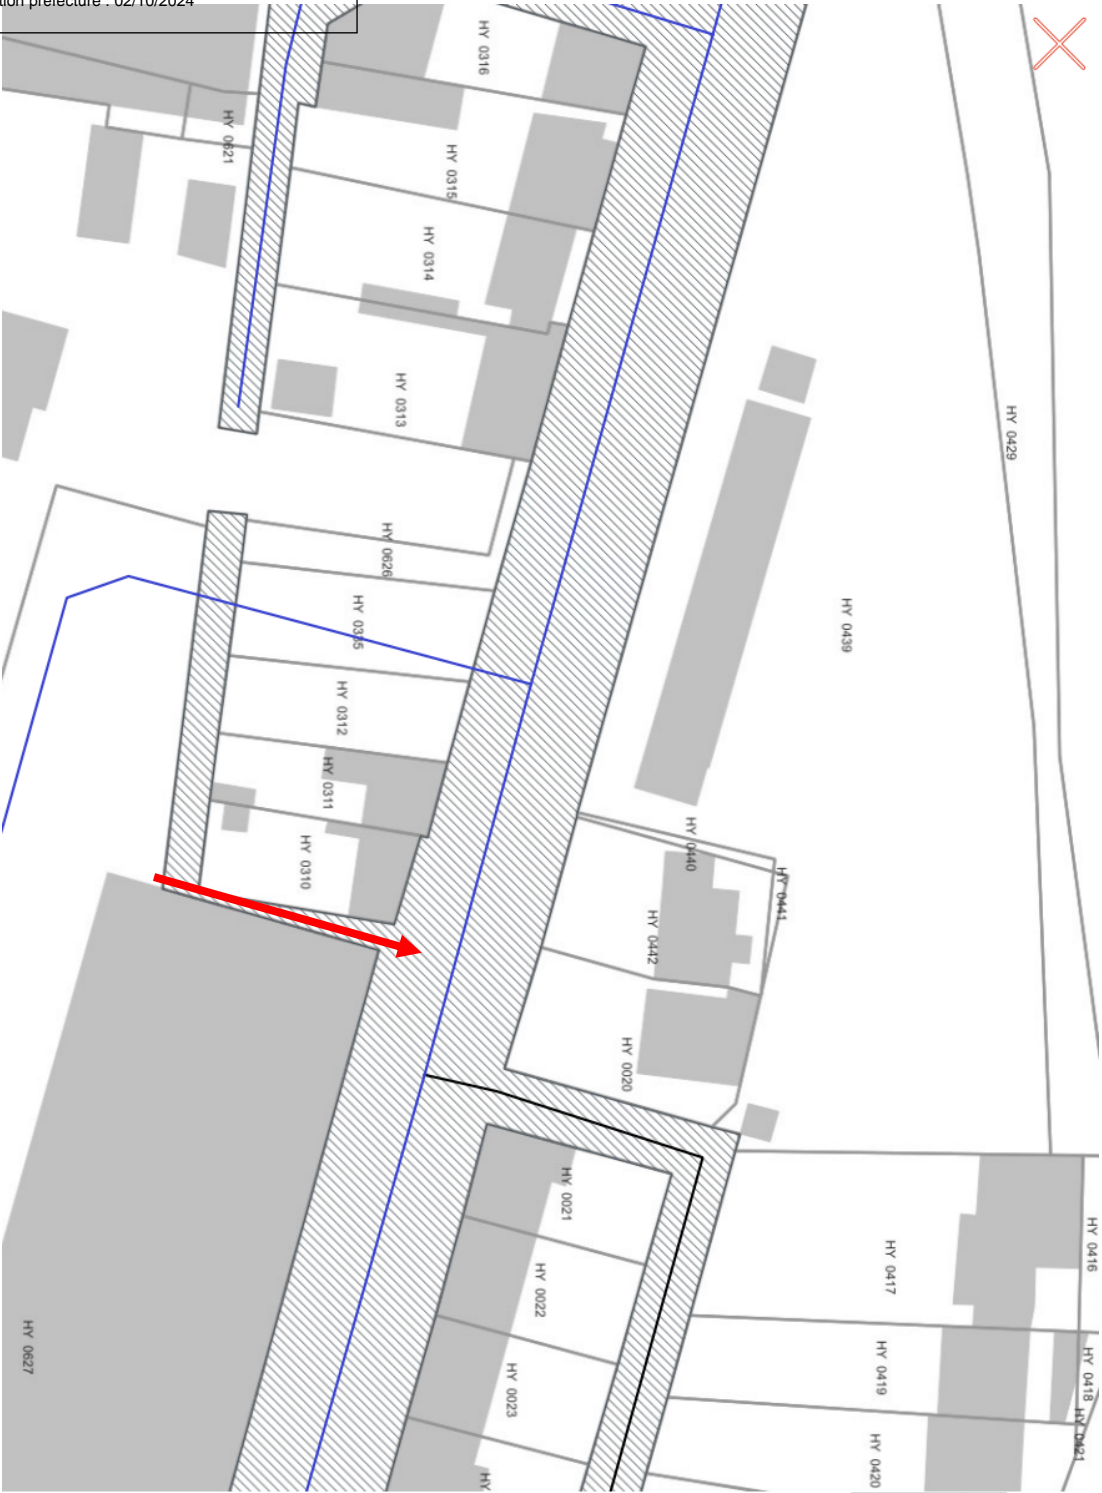

PLAN DE LOCALISATION DE LA SERVITUDE

PHOTOAERIENNE

CADASTRE

AVIGNON
 Ville d'exception

Avignon - domanialité

Impression du : 02 août 2024	1:500
MAIRIE AVIGNON Place de l'Horloge 840045 AVIGNON Cedex 9	Réalisation : Mairie Avignon / SIG DOCUMENT NON OPOSABLE

- voirie gestionnaire
 - Privé
 - Voirie Communale
- domaine non cadastré
- contour : mairies de quartier
- Mairies de Quartier
- Fonds de plan cadastre
- section_cadastrale
 - 1 à 5000
 - 5001 à 25000
 - > 25001
- parcelle
- bâtiment
- bâtiment
- tronçon_de_cours_d_eau
- tronçon_de_cours_d_eau
- objet_surfactuel_divers
- Cimetière
- Etang, lac
- Limites ne formant pas parcelles
- Piscine
- commune avignon
- Commune

Accusé de réception en préfecture
084-218400075-20240928-lmc1X010001a4fc-DE
Date de télétransmission : 02/10/2024
Date de réception préfecture : 02/10/2024